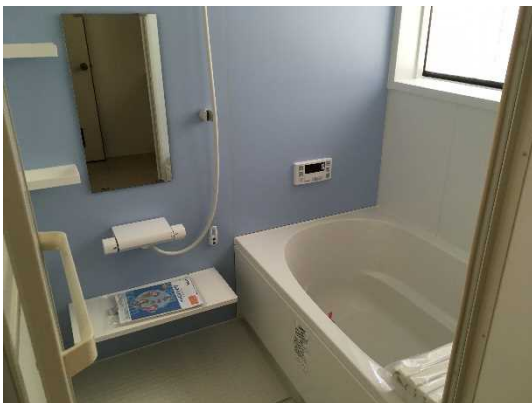

2018021 亀岡市篠町広田の物件画像

建物外観

南隣は公園、  
東隣は地域の集会所  
西側は道路

1階 キッチン

平成 30 年 12 月  
キッチン、吊戸、フードボックス、  
水栓金具、床下収納庫入替

1階 DK (10畳)

平成 30 年 12 月  
天井・壁クロス貼替

1階 洋室（6畳）

平成30年12月

天井・壁クロス貼替

1階 洗面所

平成30年12月床張替

令和2年新品入替

1階浴室

令和2年新品入替

1階 和室（6畳）

床の間、仏間あり

1階 トイレ  
令和2年新品入替

2階 和室 (6畳)

2階洋室 (6畳)  
ベランダあり

2階 洋室 (6畳)