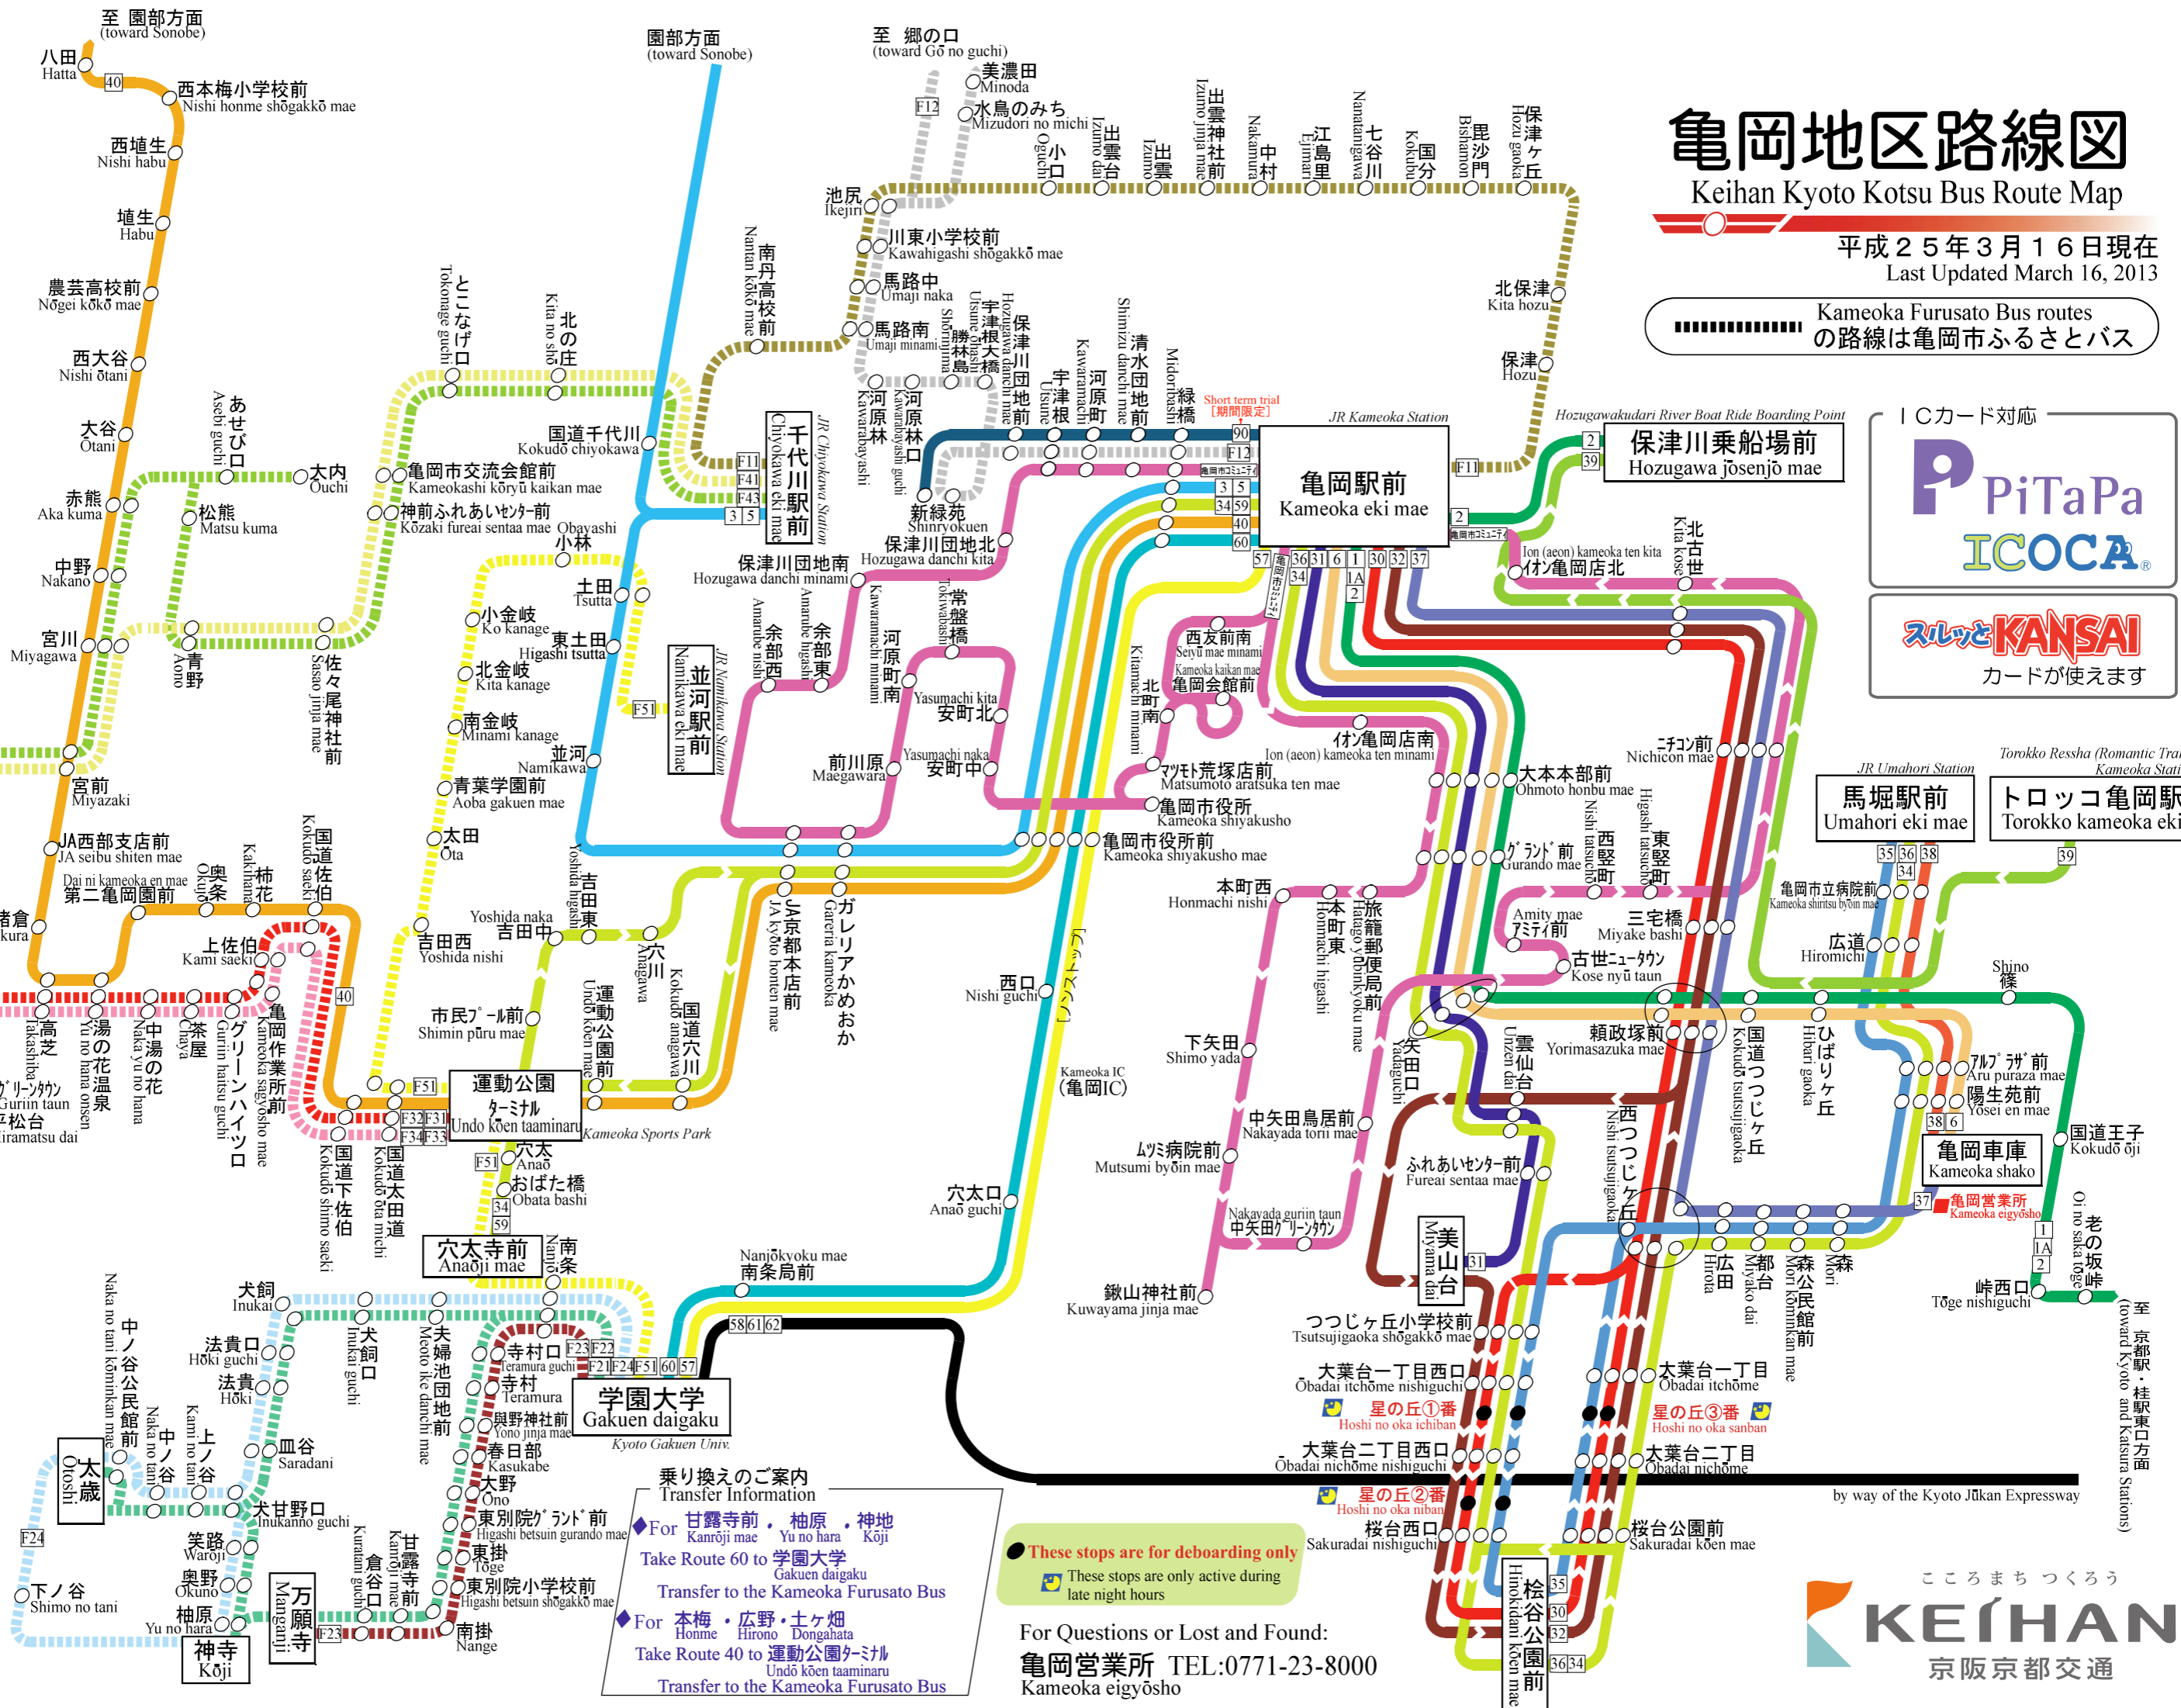

亀岡地区路線図

Keihan Kyoto Kotsu Bus Route Map

平成25年3月16日現在
Last Updated March 16, 2013

●■■■■■■■■■■ Kameoka Furusato Bus routes
の路線は亀岡市ふるさとバス

ICカード対応

スロットKANSAI
カードが使えます

乗り換えのご案内
Transfer Information

- ◆ For 甘露寺前・柚原・神地
Kanrōji mae · Yu no hara · Kōji
Take Route 60 to 学園大学
Gakuen daigaku
Transfer to the Kameoka Furusato Bus
- ◆ For 本梅・広野・土ヶ畑
Honme · Hirono · Dongahata
Take Route 40 to 運動公園ターミナル
Undō kōen taaminaru
Transfer to the Kameoka Furusato Bus

● These stops are for **deboarding only**
● These stops are only active during **late night hours**

For Questions or Lost and Found:
亀岡営業所 TEL:0771-23-8000
Kameoka eigyōsho