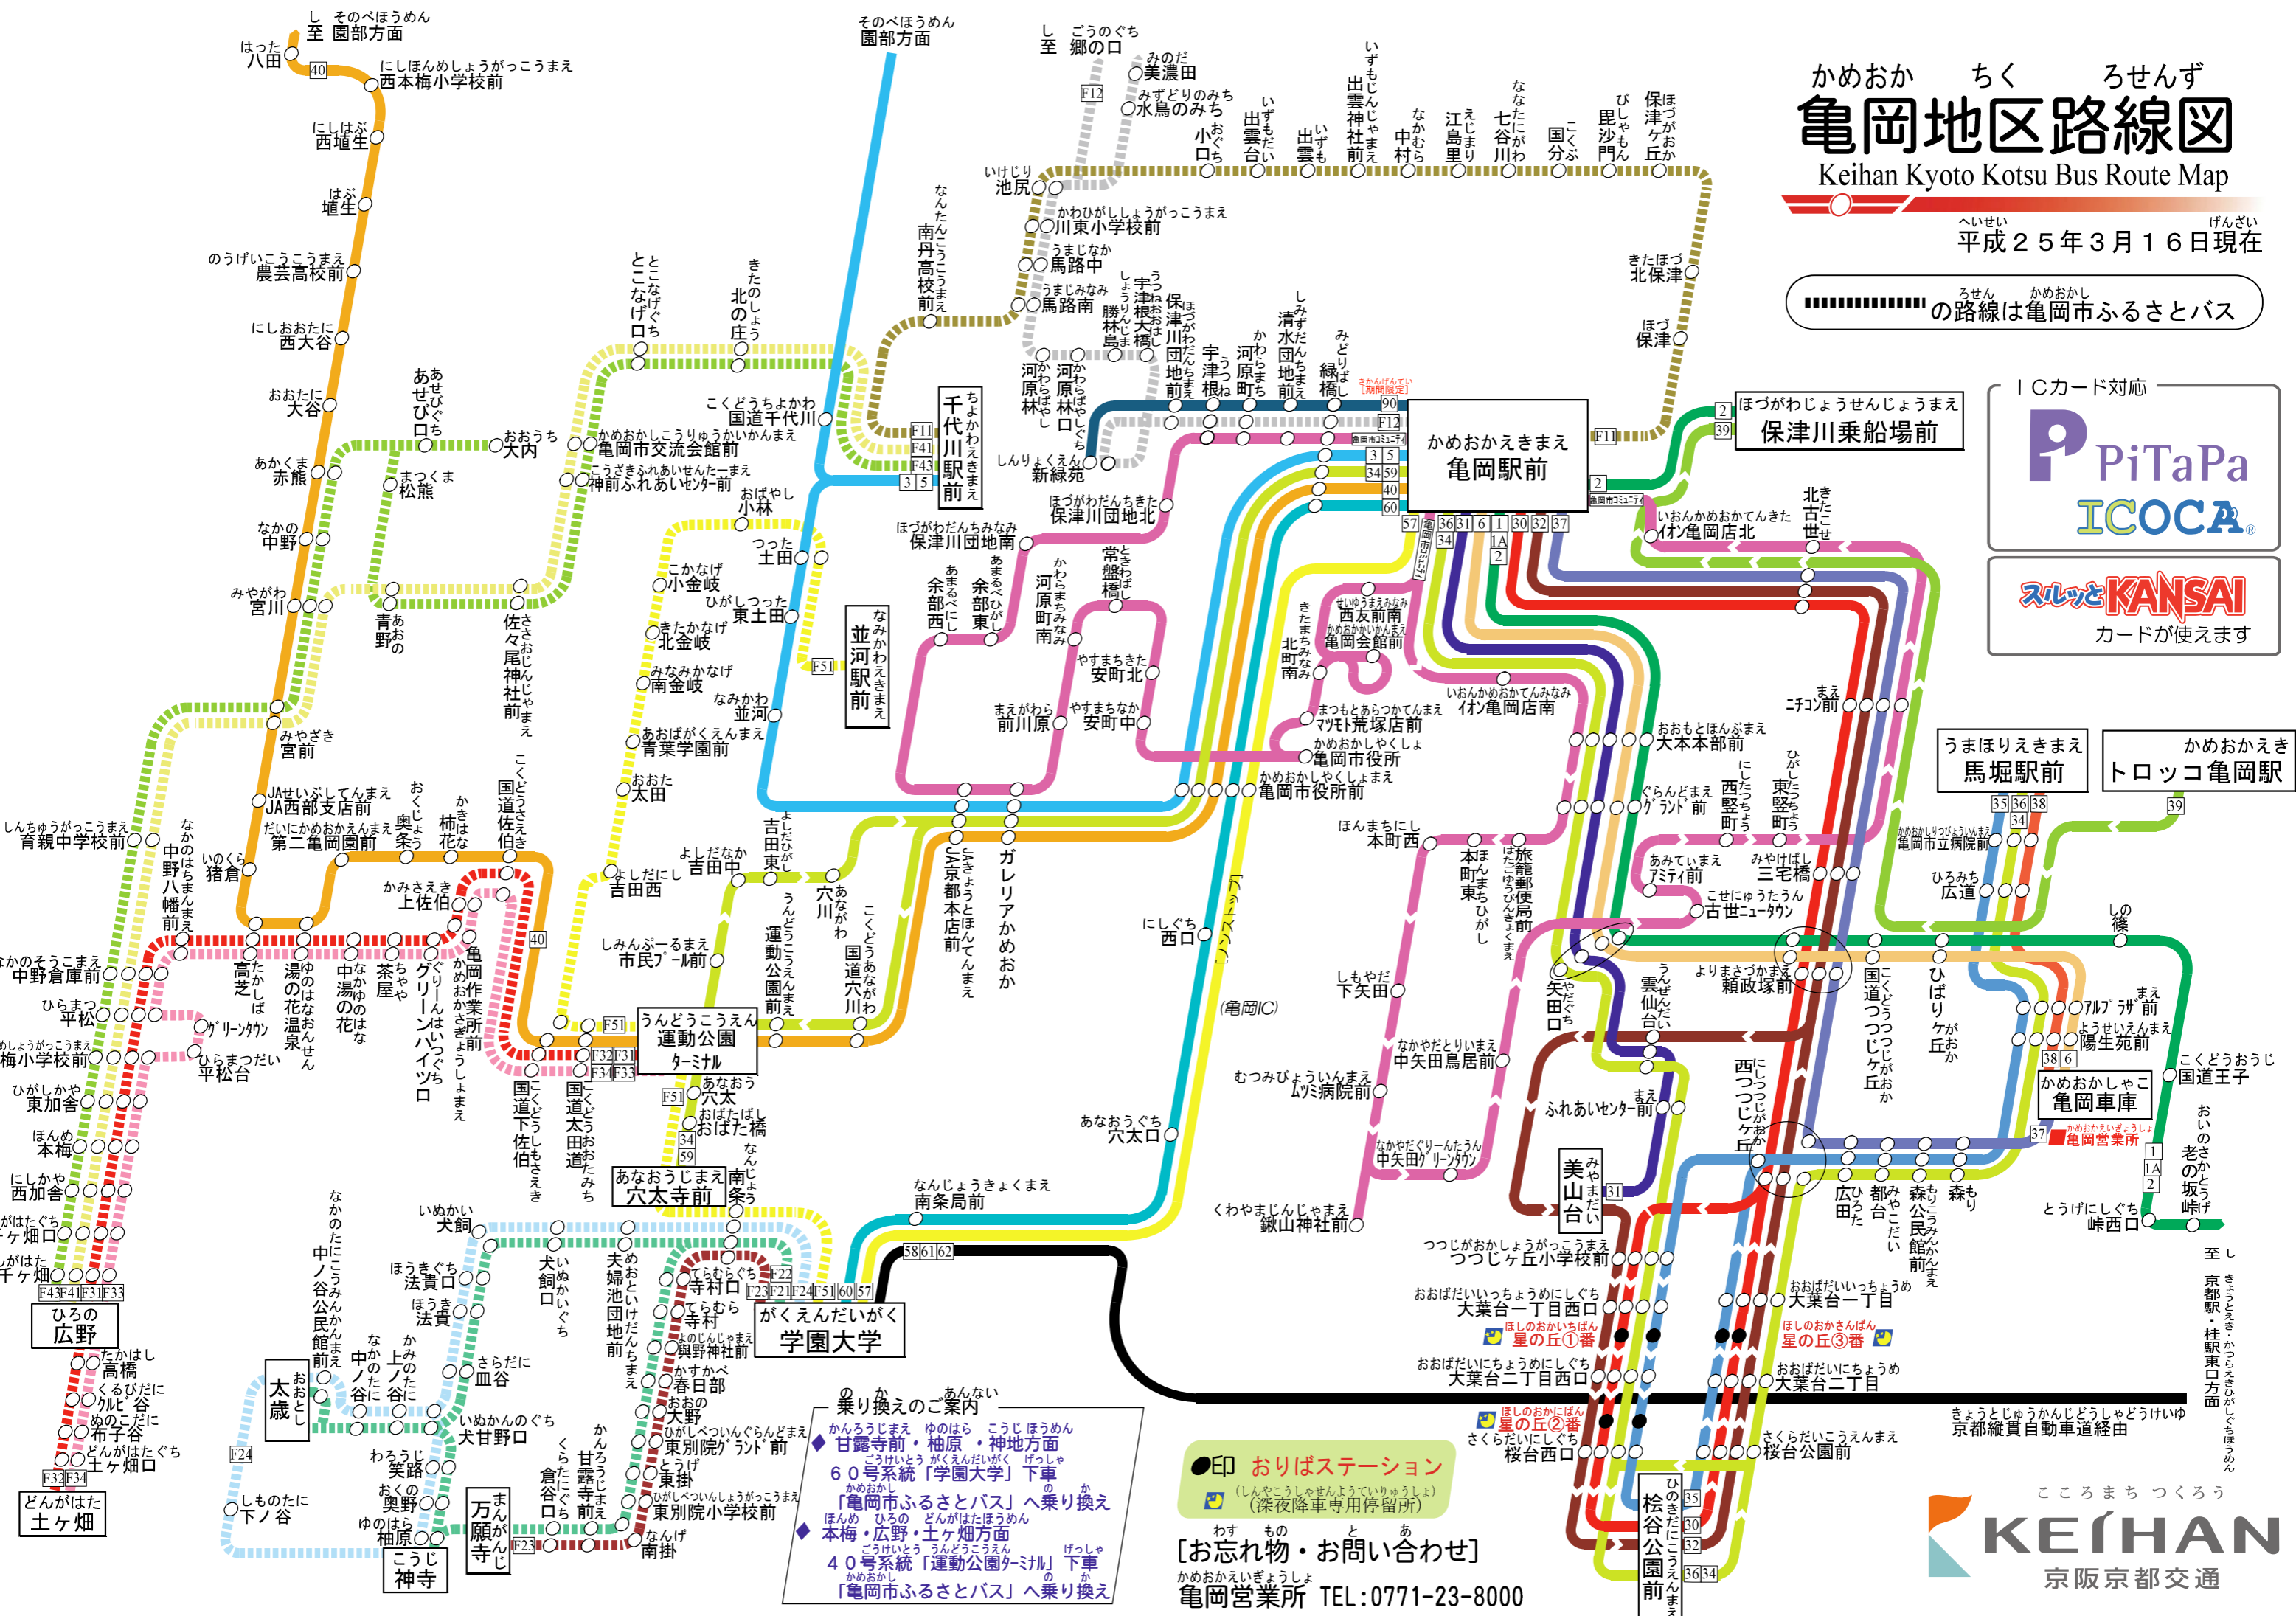

かめおか ちく ろせんず 亀岡地区路線図 Keihan Kyoto Kotsu Bus Route Map

平成25年3月16日現在

の路線は亀岡市ふるさとバス

ICカード対応

スルッとKANSAI
カードが使えます

乗り換えのご案内

- ◆ 60号系統「学園大学」下車
「亀岡市ふるさとバス」へ乗り換え
- ◆ 40号系統「運動公園ターミナル」下車
「亀岡市ふるさとバス」へ乗り換え

●印 おりばステーション
(しんやこうしやせんようていりゅうしよ)
(深夜降車専用停留所)