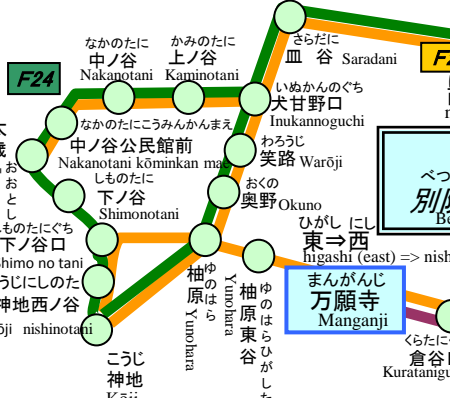

かめおかし 亀岡市ふるさとバス運行路線図

亀岡市は、一部地域におけるバス路線の廃止に伴い、平成17年4月1日から、「亀岡市ふるさとバス」を運行しています。運賃は、低料金に設定していますので、より多くの皆さんのご利用をお願いします。

■ 亀岡市役所
 〒599-8501 京都府亀岡市安町野々神8
 TEL 0771-22-3131【代表】
 ホームページ <http://www.city.kameoka.kyoto.jp>
 E-メール office@city.kameoka.kyoto.jp

F31-32-33-34 畑野コース
Hatano Kōsu

F24 西別院循環線
Nishi Betsuin Junkan Sen

F21-22 べついでんじゅんかん 別院循環コース
Betsuin Junkan Kōsu

路線番号	路線名	路線色	起点	経過地	終点
F11	かわひがしせん1 川東線1	■	亀岡駅前	国分・馬路	千代川駅前
F12	かわひがしせん2 川東線2	■	亀岡駅前	河原林・旭	亀岡駅前
F21-22	べついでんじゅんかんせん1,2 別院循環線1,2	■	学園大学	別院循環	学園大学
F23	ひがしべついでんせん 東別院線	■	学園大学	春日部	万願寺
F24	にしべついでんじゅんかんせん 西別院循環線	■	学園大学	西別院	学園大学
F31-32	はたのせん1,2 畑野線1,2	■	広野・土ヶ畑	茶屋	運動公園
F33-34	はたのせん3,4 畑野線3,4	■	広野・土ヶ畑	平松台・茶屋	運動公園
F41	はたのちよかわせん1 畑野千代川線1	■	広野	こぎざき	ちよかわえきまえ
F43	はたのちよかわせん2 畑野千代川線2	■	広野	神前	ちよかわえきまえ
F51	なみかわえきせん 並河線	■	学園大学	運動公園	並河駅前