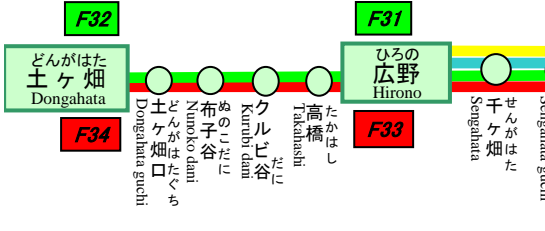

かめおかし 亀岡市ふるさとバス運行路線図

亀岡市は、一部地域におけるバス路線の廃止に伴い、平成17年4月1日から、「亀岡市ふるさとバス」を運行しています。運賃は、低料金に設定していますので、より多くの皆さんのご利用をお願いします。

■ 亀岡市役所
 〒599-8501 京都府亀岡市安町野々神8
 TEL 0771-22-3131【代表】
 ホームページ <http://www.city.kameoka.kyoto.jp>
 E-メール office@city.kameoka.kyoto.jp

F31-32-33-34 畑野コース
Hatano Kōsu

F24 西別院循環線
Nishi Betsuin Junkan Sen

F21-22 べついでんじゅんかん 別院循環コース
Betsuin Junkan Kōsu

路線番号	路線名	路線色	起点	経過地	終点
F11	かわひがしせん1 川東線1	■	亀岡駅前	国分・馬路	千代川駅前
F12	かわひがしせん2 川東線2	■	亀岡駅前	河原林・旭	亀岡駅前
F21-22	べついでんじゅんかんせん1,2 別院循環線1,2	■	学園大学	別院循環	学園大学
F23	ひがしべついでんせん 東別院線	■	学園大学	春日部	万願寺
F24	にしべついでんじゅんかんせん 西別院循環線	■	学園大学	西別院	学園大学
F31-32	はたのせん1,2 畑野線1,2	■	広野・土ヶ畑	茶屋	運動公園
F33-34	はたのせん3,4 畑野線3,4	■	広野・土ヶ畑	平松台・茶屋	運動公園
F41	はたのちよかわせん1 畑野千代川線1	■	広野	こぎざき	ちよかわえきまえ
F43	はたのちよかわせん2 畑野千代川線2	■	広野	神前	ちよかわえきまえ
F51	なみかわえきせん 並河線	■	学園大学	運動公園	並河駅前