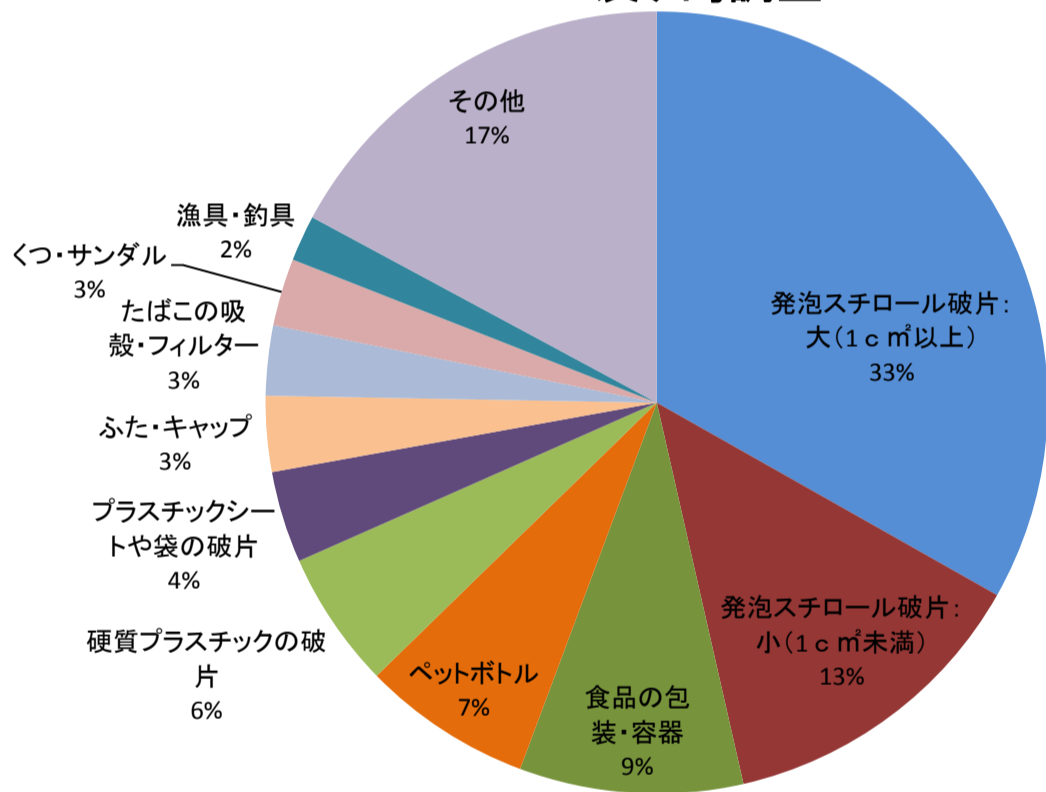

## 子ども海ごみ探偵団調査結果(2013-2014)

### 2013 保津川調査

参加人数:16組39名

### 2013 友ヶ島調査

参加人数:16組39名