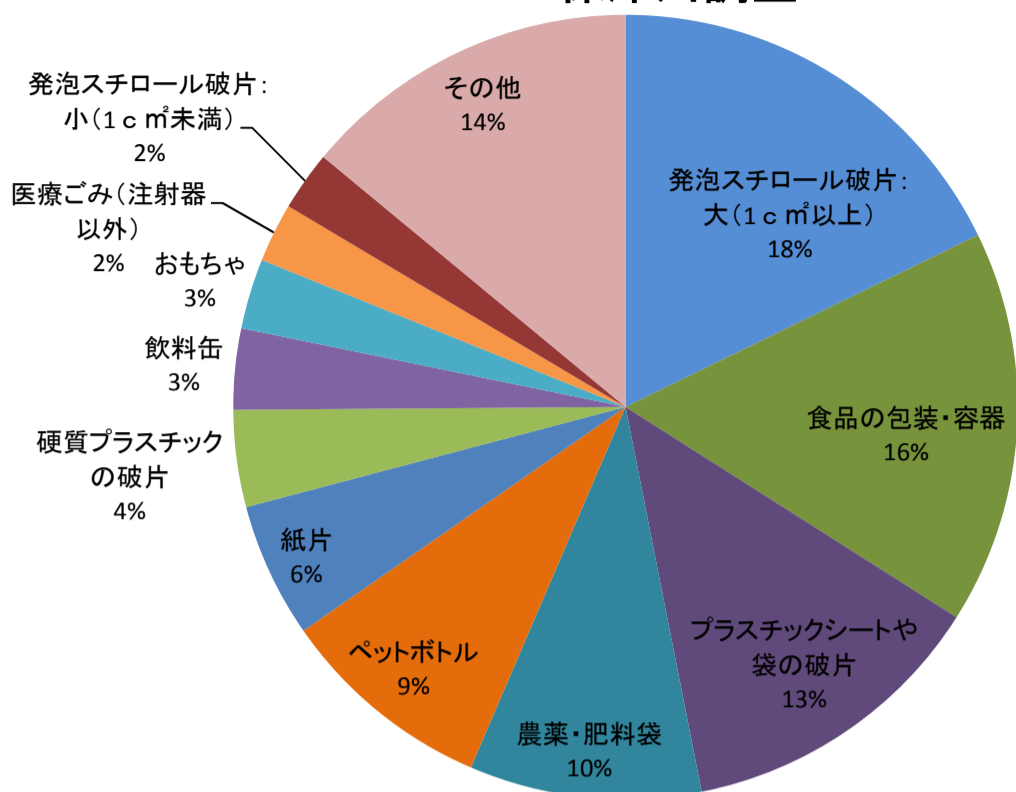

## 子ども海ごみ探偵団調査結果(2013-2014)

### 2013 保津川調査

参加人数:16組39名

### 2013 友ヶ島調査

参加人数:16組39名