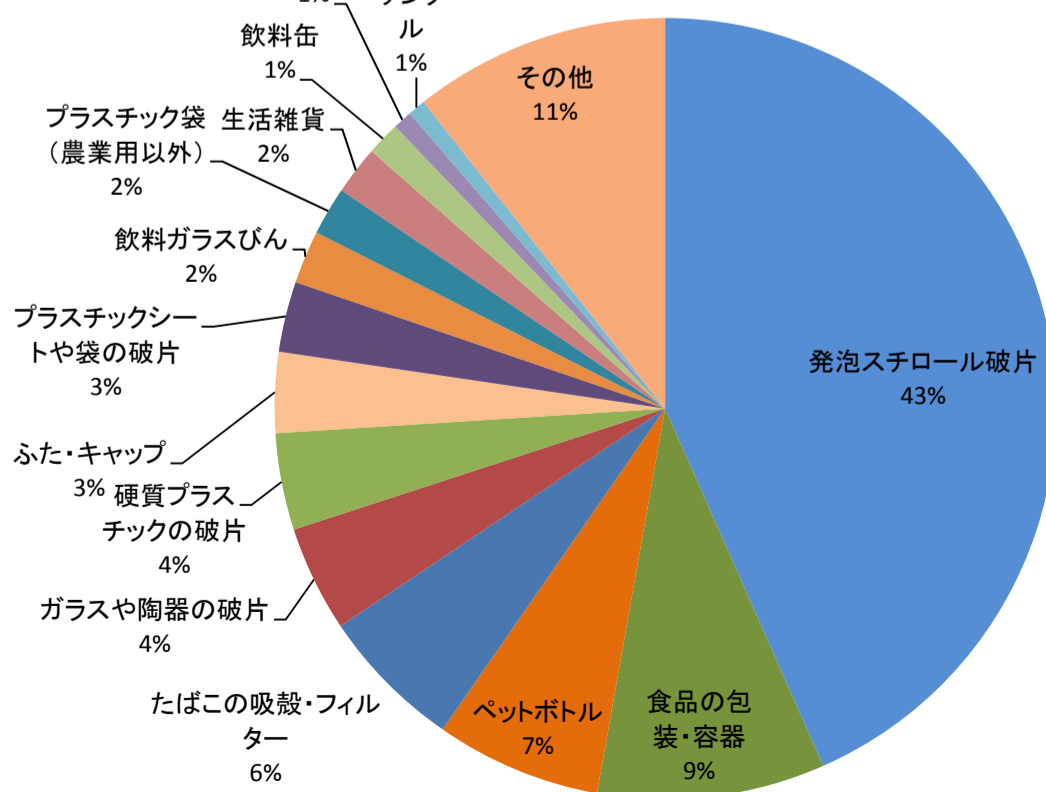

子ども海ごみ探偵団調査結果(2013-2014)

2013 保津川調査

参加人数:16組39名

2013 友ヶ島調査

参加人数:16組39名

2014 保津川調査

参加人数:28組67名