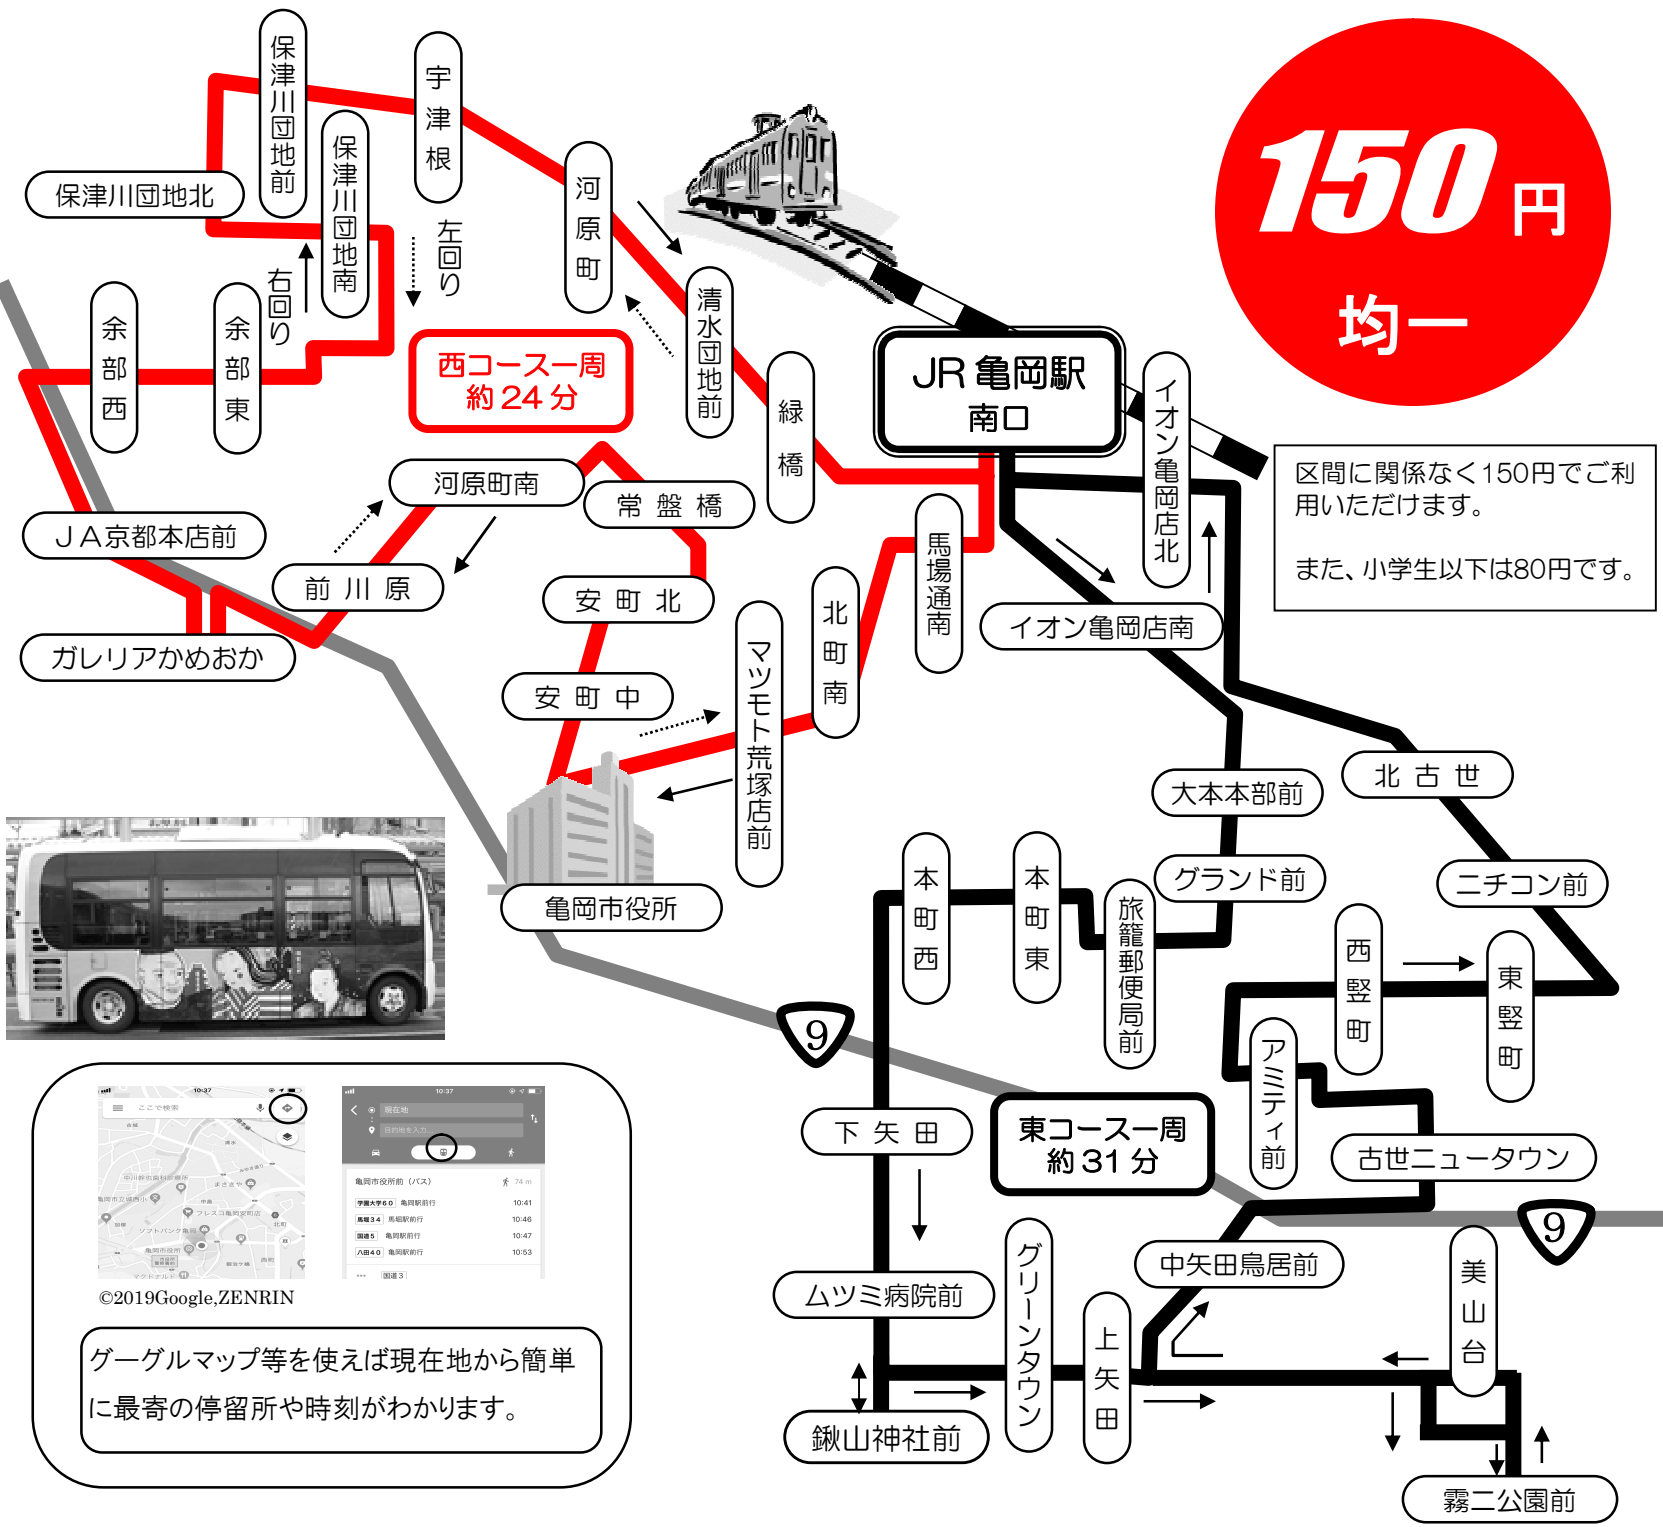

亀岡地区 コミュニティバス 時刻表 ルートマップ

150円
均一

区間に関係なく150円でご利用いただけます。
また、小学生以下は80円です。

©2019Google,ZENRIN

グーグルマップ等を使えば現在地から簡単に最寄の停留所や時刻がわかります。

亀岡地区 コミュニティバス 時刻表 2024年3月16日時刻改正	
■亀岡地区 コミュニティバスの概要	
◇事業主体	亀岡市
◇運行者	京阪京都交通株式会社
◇運行台数	1台
◇乗客定員	座席14名 立席10名 計 24名
亀岡市役所 京都府亀岡市安町野々神 8 0771-22-3131 [代表]	