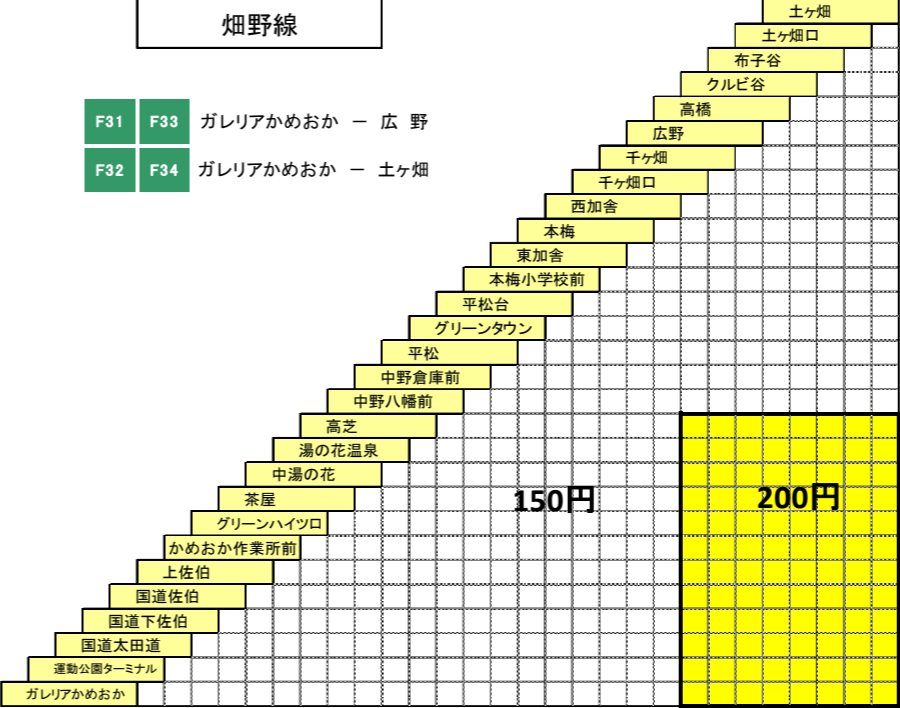

亀岡市ふるさとバス旅客運賃表 平成29年9月16日改正

凡例

 150円運賃区間

 200円運賃区間

東別院線1 F23 ガレリアかめおか - 万願寺
[甘露寺前経由]

別院循環線 F21 F22 ガレリアかめおか - 神地 - ガレリアかめおか
[西別院・東別院経由]

川東線2
川東スクール線2 F12 亀岡駅前 - 郷の口

畑野線 F31 F33 ガレリアかめおか - 広野
F32 F34 ガレリアかめおか - 土ヶ畑

西別院線 F24 ガレリアかめおか - 神地
[太歳経由]

川東線1 F11 亀岡駅前 - 千代川駅前

畑野千代川線 F41 広野 - 千代川駅前
F43 広野 - 千代川駅前
[大内経由]

並河駅線 F51 京都学園大学 - 並河駅前 並河駅線は全ての区間において150円均一運賃となります。