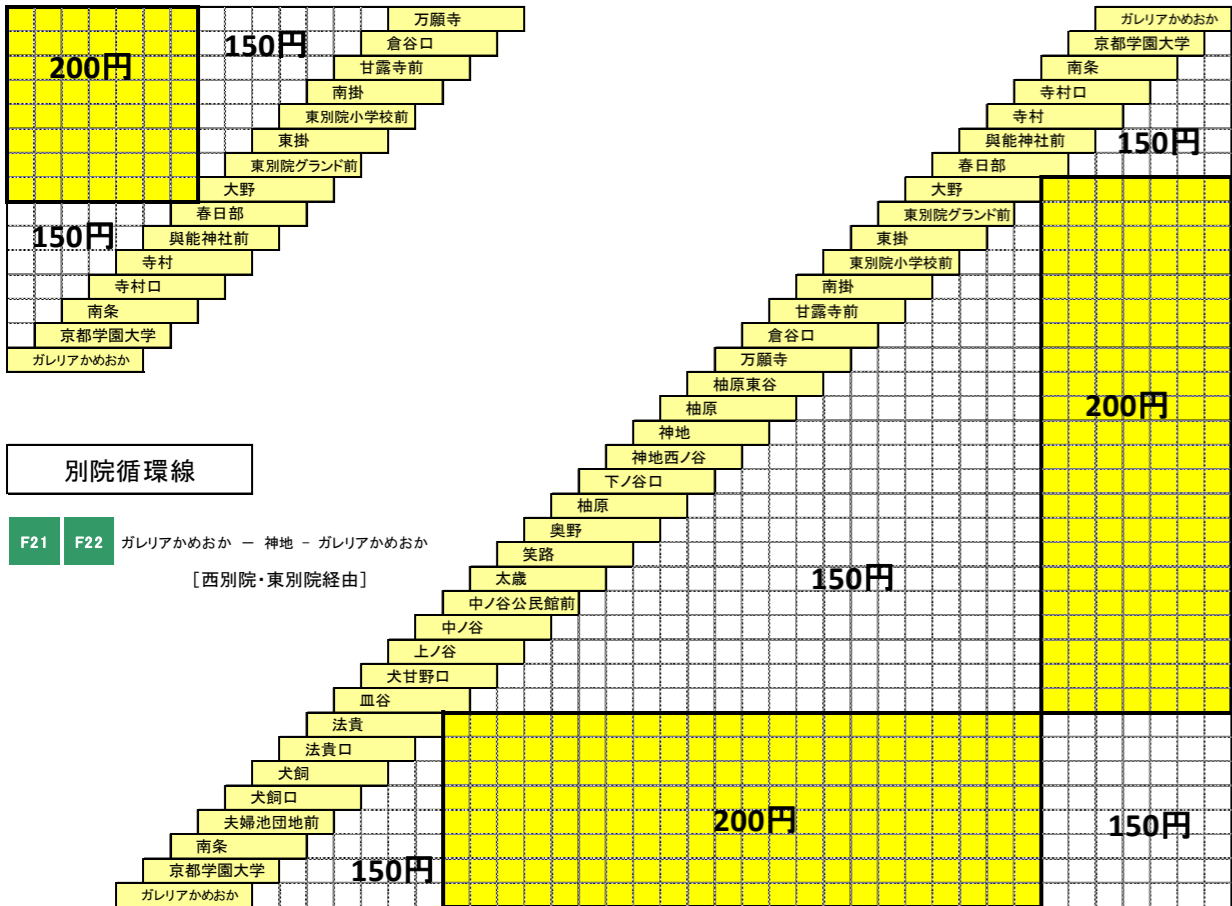

亀岡市ふるさとバス旅客運賃表 平成29年9月16日改正

凡例

 150円運賃区間

 200円運賃区間

東別院線1 F23 ガレリアかめおか - 万願寺
[甘露寺前経由]

別院循環線 F21 F22 ガレリアかめおか - 神地 - ガレリアかめおか
[西別院・東別院経由]

川東線2
川東スクール線2 F12 亀岡駅前 - 郷の口

畑野線 F31 F33 ガレリアかめおか - 広野
F32 F34 ガレリアかめおか - 土ヶ畑

西別院線 F24 ガレリアかめおか - 神地
[太歳経由]

川東線1 F11 亀岡駅前 - 千代川駅前

畑野千代川線 F41 広野 - 千代川駅前
F43 広野 - 千代川駅前
[大内経由]

並河駅線 F51 京都学園大学 - 並河駅前 並河駅線は全ての区間において150円均一運賃となります。