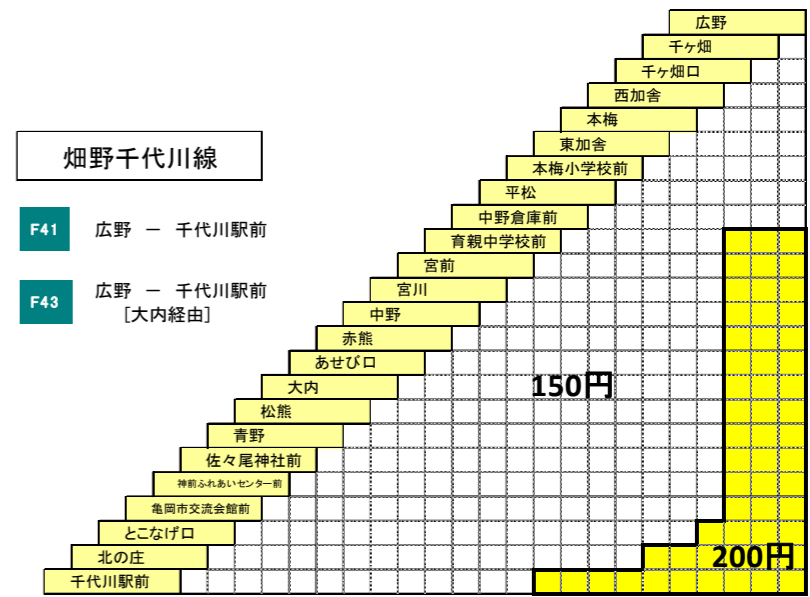

亀岡市ふるさとバス旅客運賃表 平成29年9月16日改正

凡例

 150円運賃区間

 200円運賃区間

東別院線1 F23 ガレリアかめおか - 万願寺
[甘露寺前経由]

別院循環線 F21 F22 ガレリアかめおか - 神地 - ガレリアかめおか
[西別院・東別院経由]

川東線2
川東スクール線2 F12 亀岡駅前 - 郷の口

畑野線 F31 F33 ガレリアかめおか - 広野
F32 F34 ガレリアかめおか - 土ヶ畑

西別院線 F24 ガレリアかめおか - 神地
[太歳経由]

川東線1 F11 亀岡駅前 - 千代川駅前

畑野千代川線 F41 広野 - 千代川駅前
F43 広野 - 千代川駅前
[大内経由]

並河駅線 F51 京都学園大学 - 並河駅前 並河駅線は全ての区間において150円均一運賃となります。