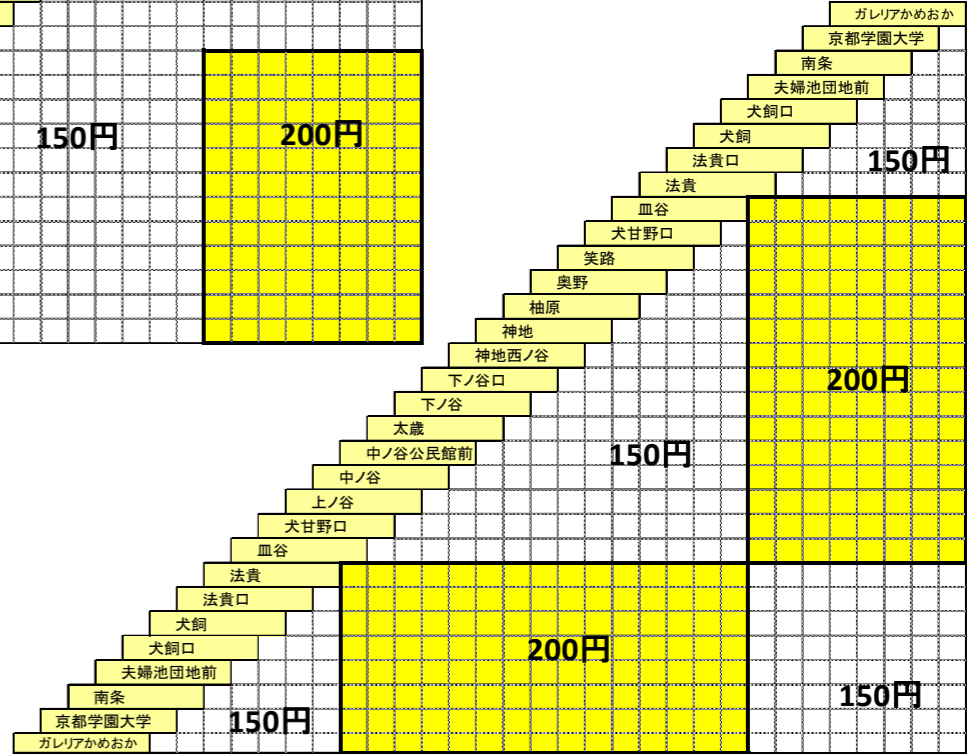

西別院線 F24 ガレリアかめおか - 神地
[太歳経由]