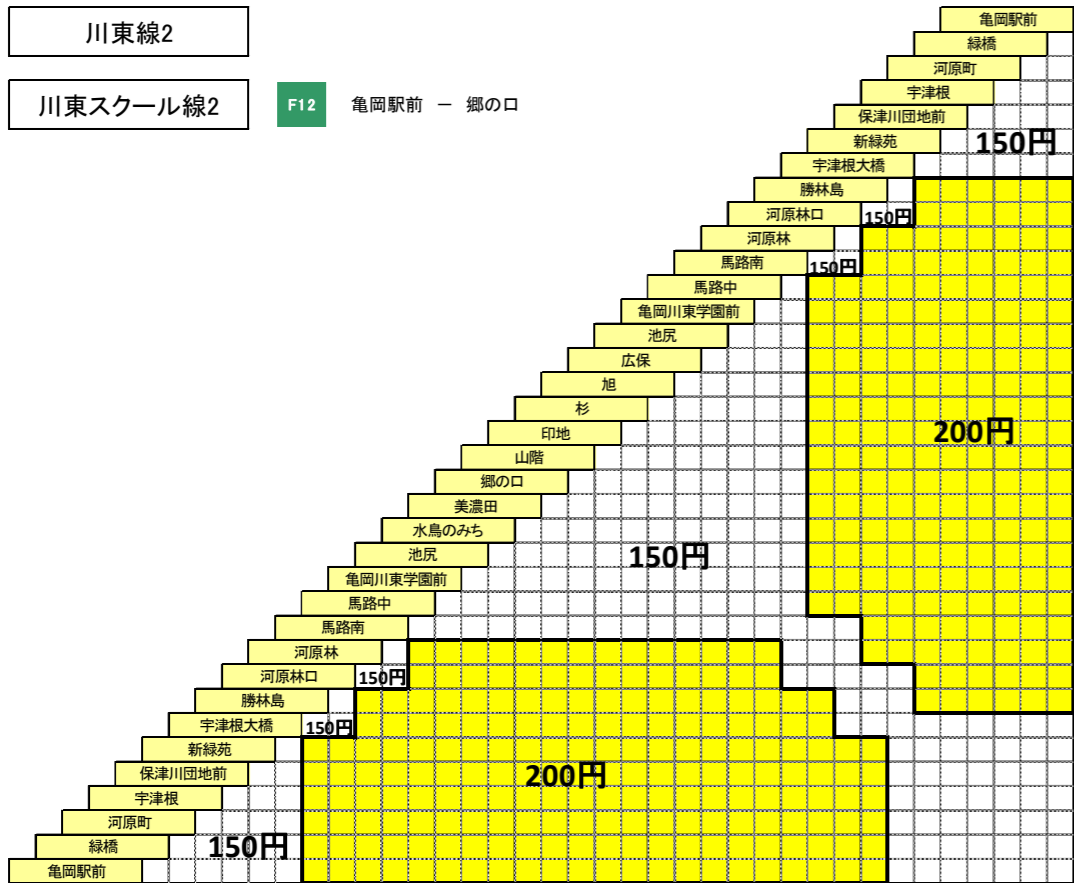

亀岡市ふるさとバス旅客運賃表 平成29年9月16日改正

凡例

 150円運賃区間

 200円運賃区間

東別院線1 F23 ガレリアかめおか - 万願寺
[甘露寺前経由]

別院循環線 F21 F22 ガレリアかめおか - 神地 - ガレリアかめおか
[西別院・東別院経由]

川東線2
川東スクール線2 F12 亀岡駅前 - 郷の口

畑野線 F31 F33 ガレリアかめおか - 広野
F32 F34 ガレリアかめおか - 土ヶ畑

西別院線 F24 ガレリアかめおか - 神地
[太歳経由]

川東線1 F11 亀岡駅前 - 千代川駅前

畑野千代川線 F41 広野 - 千代川駅前
F43 広野 - 千代川駅前
[大内経由]

並河駅線 F51 京都学園大学 - 並河駅前 並河駅線は全ての区間において150円均一運賃となります。