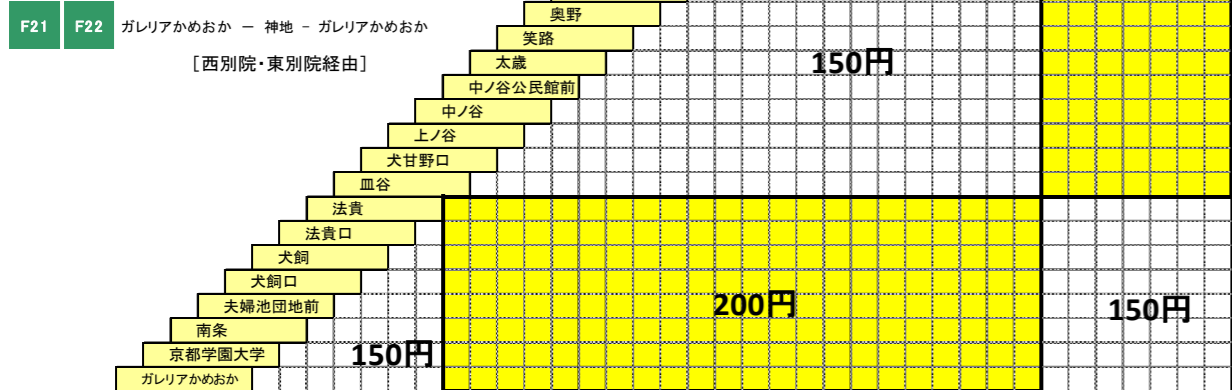

亀岡市ふるさとバス旅客運賃表 平成29年9月16日改正

凡例

 150円運賃区間

 200円運賃区間

東別院線1 F23 ガレリアかめおか - 万願寺
[甘露寺前経由]

別院循環線 F21 F22 ガレリアかめおか - 神地 - ガレリアかめおか
[西別院・東別院経由]

川東線2
川東スクール線2 F12 亀岡駅前 - 郷の口

畑野線 F31 F33 ガレリアかめおか - 広野
F32 F34 ガレリアかめおか - 土ヶ畑