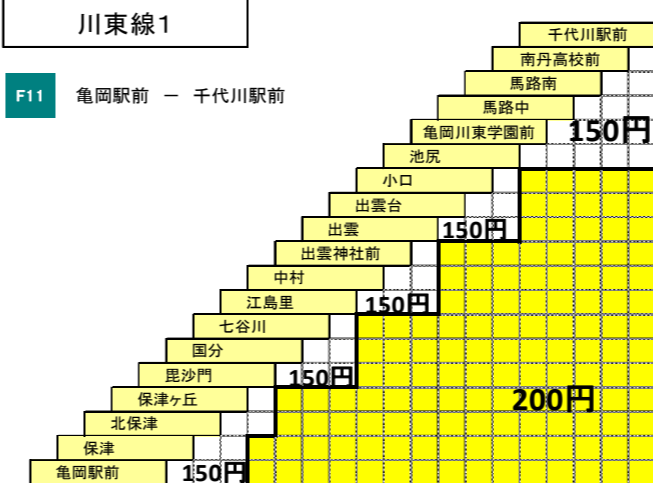

亀岡市ふるさとバス旅客運賃表 平成29年9月16日改正

凡例

 150円運賃区間

 200円運賃区間

東別院線1 F23 ガレリアかめおか - 万願寺
[甘露寺前経由]

別院循環線 F21 F22 ガレリアかめおか - 神地 - ガレリアかめおか
[西別院・東別院経由]

川東線2
川東スクール線2 F12 亀岡駅前 - 郷の口

畑野線 F31 F33 ガレリアかめおか - 広野
F32 F34 ガレリアかめおか - 土ヶ畑

西別院線 F24 ガレリアかめおか - 神地
[太歳経由]

川東線1 F11 亀岡駅前 - 千代川駅前

畑野千代川線 F41 広野 - 千代川駅前
F43 広野 - 千代川駅前
[大内経由]

並河駅線 F51 京都学園大学 - 並河駅前 並河駅線は全ての区間において150円均一運賃となります。