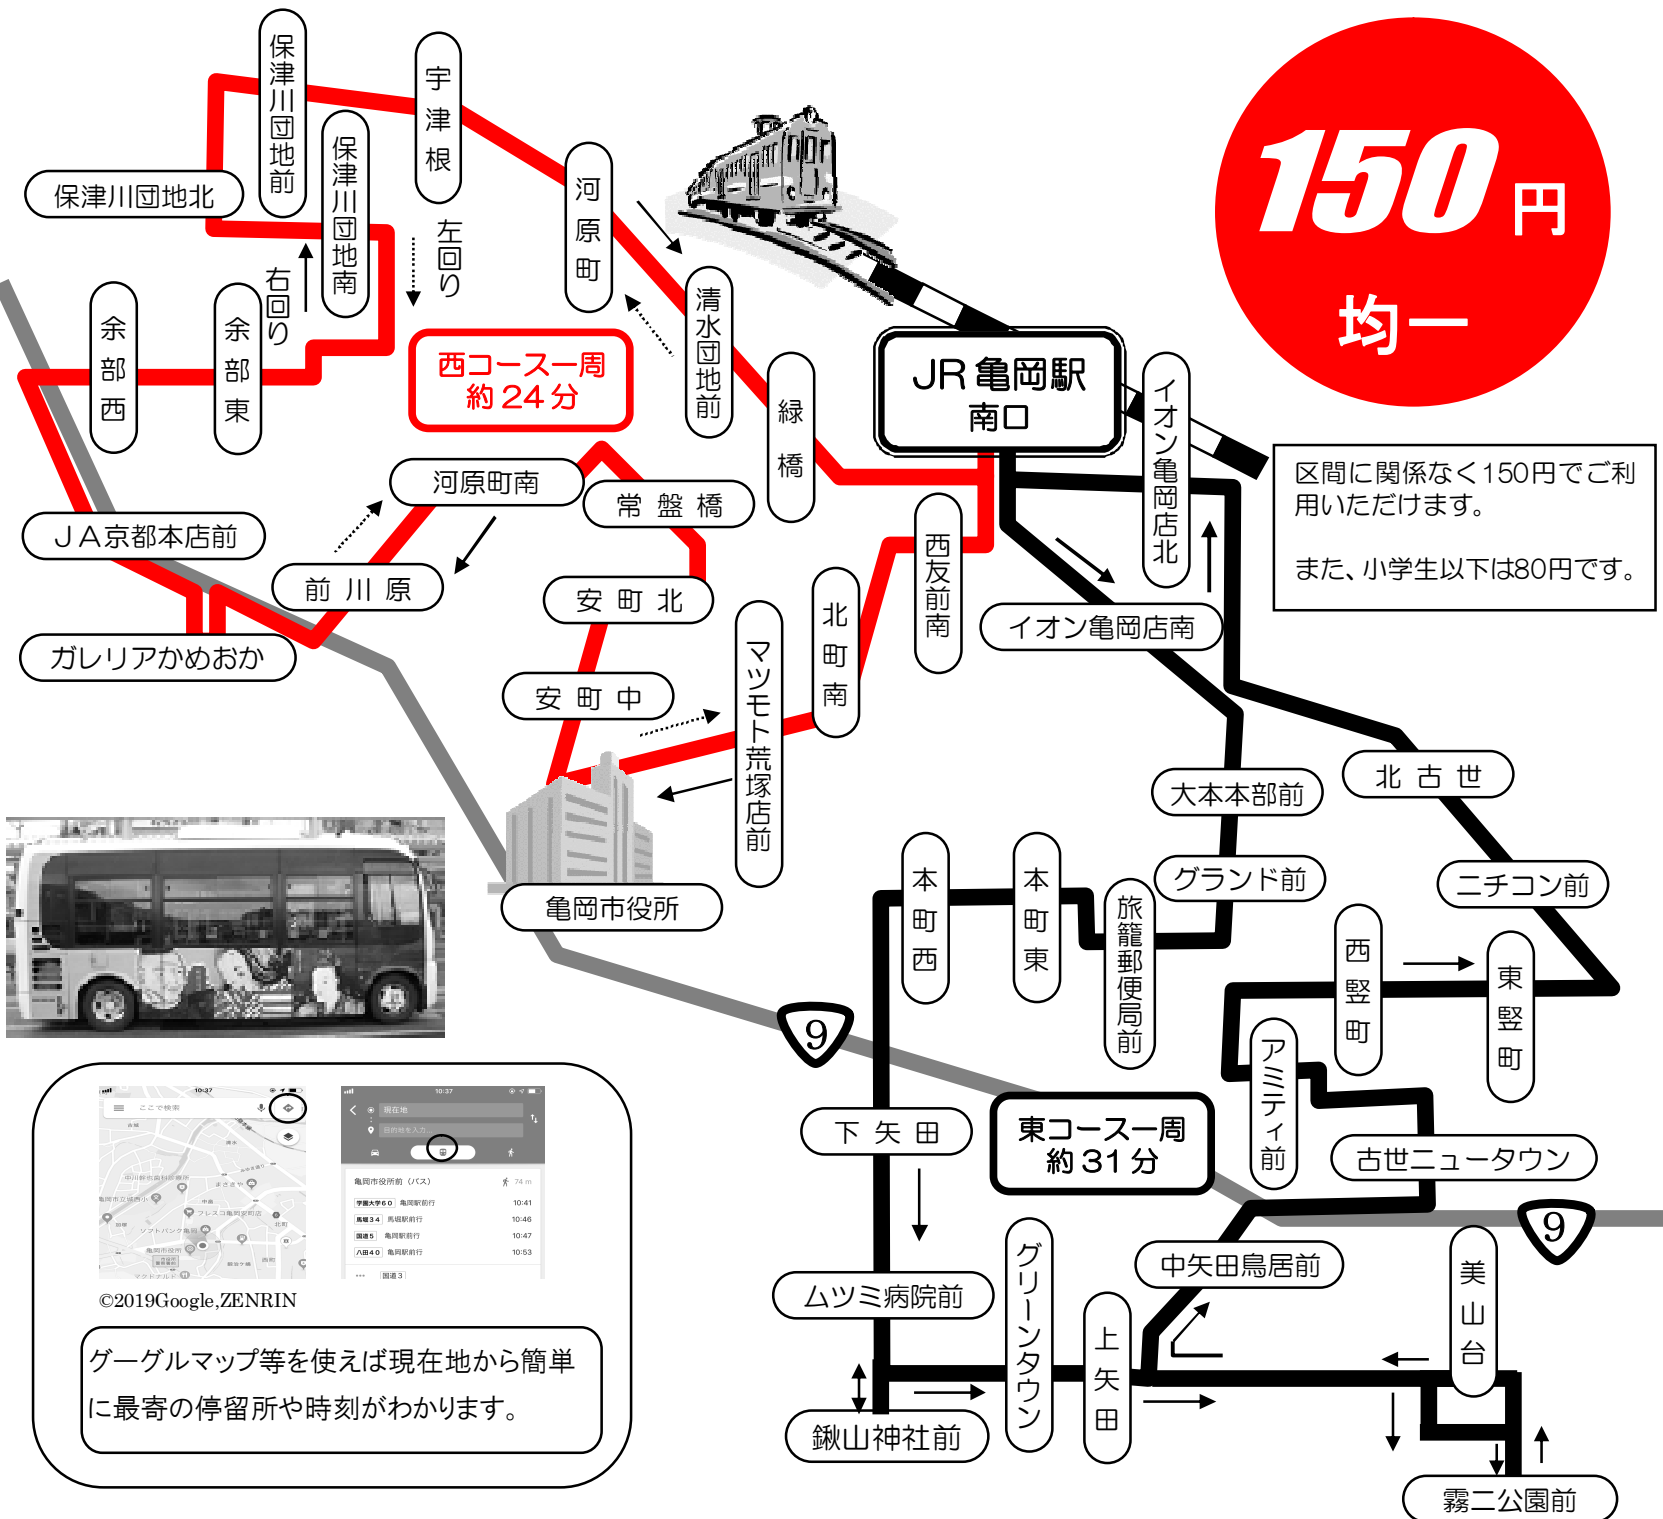

亀岡地区 コミュニティバス 時刻表 ルートマップ

150円
均一

区間に関係なく150円でご利用いただけます。
また、小学生以下は80円です。

©2019Google,ZENRIN

グーグルマップ等を使えば現在地から簡単に最寄の停留所や時刻がわかります。

亀岡地区
コミュニティバス
時刻表
2021年3月13日時刻改正

- 亀岡地区
コミュニティバスの概要
- ◇事業主体 亀岡市
 - ◇運行者 京阪京都交通株式会社
 - ◇運行台数 1台
 - ◇乗客定員 座席14名
立席10名
計 24名