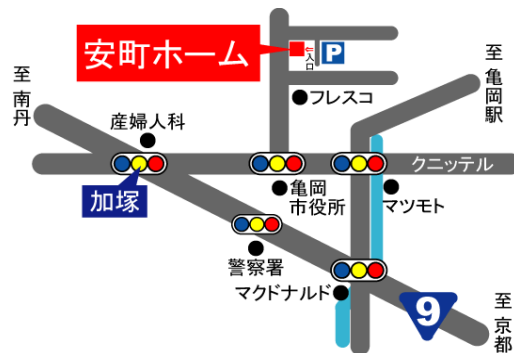

# 京のおばんざいサロン

創作の手料理に舌つつみ！  
お替りできてナント600  
円！

11月20日(日)

11時30分～14時

## ■会場：安町ホーム(和の家)

亀岡市安町中畠138番地

- \* JR亀岡駅より徒歩7分
- \* 亀岡市役所より徒歩1分
- \* 出来る限り公共の交通機関をご利用ください。
- \* 専用駐車場若干有り。