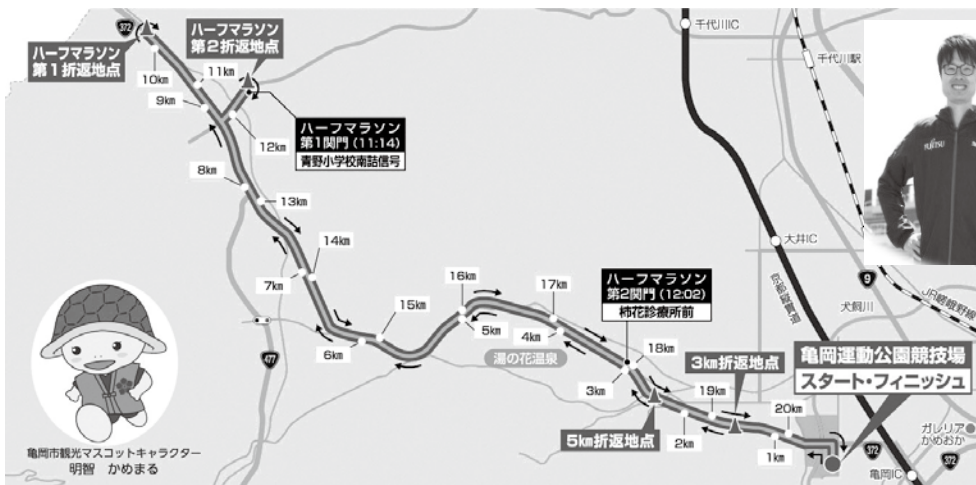

第44回亀岡市民駅伝競走大会参加チーム募集

とき 平成31年2月3日(日)
午前8時45分開会(雨天決行)
対象 市内在住・在学・在勤の人で編成されたチーム
ところ 保津文化センター(保津町)前をスタート・フィニッシュとする保津コース
※一般男子(5区間、19.7km)、

中学男子(5区間、15.85km)、
一般・中学生女子(6区間、15.85km)、小学生男子・女子(3区間、3.6km)
種別 ▶1部:一般男子▶2部:一般女子▶3部:中学生男子▶4部:中学生女子▶5部:ミニ駅伝小学生男子▶6部:ミニ駅伝小学生女子
編成 監督1人、競技者:1部・3部5人、2部・4部6人、補員は4人以内(市外の人1人のみ参加可能、ただし、3部・4部は市内中学校単位で編成)、5部・6部3人(市内小学校単位を原則の5・6年生で編成、当日オ

第4回 京都亀岡ハーフマラソン大会を開催します！！

12月9日(日)に亀岡運動公園競技場をスタート・フィニッシュとして、第4回京都亀岡ハーフマラソン大会を開催します。
大会当日は、全国各地から約4,500人のランナーが国道372号を駆け抜けます。地元によるおもてなし応援隊も実施されますので、ぜひ会場にお越しいただき、一緒に熱い声援をお願いします。

ゲストランナー

かわばらりゅうじ
柏原竜二さん

(富士通所属)

箱根駅伝で過去3回優勝経験がある「山の神」12月8日(土)にはランニングクリニックが開催されます(要予約)。

招待選手

ひろせだいき
廣瀬大貴さん

(大阪ガス所属/亀岡市出身)

ゲストスター

さとうまさし
「くるり」の佐藤征史さん

亀岡市出身のミュージシャン。ロックバンド「くるり」のメンバー(ベーシスト)として全国を駆け回り活動中。当日はランナーとしても参加予定(変更になる場合があります)。

大会当日は、亀岡運動公園体育館前で亀岡の食材などを使った飲食ブースや特産ブースなど約30店舗で大にぎわい！

大会の開催に伴い、大会を安全に運営するためにコース周辺において交通規制ならびに路線バスの運休を行います。ご理解とご協力をお願いします。

会場へは、無料シャトルバス(JR亀岡駅北口)をご利用ください。

※競技場周辺には、駐車場はありません。

【自動車などの交通規制】

とき 12月9日(日)午前9時~午後0時35分

区間 亀岡運動公園競技場から東本梅町赤熊ロードパークまでの国道372号

【路線バス】

亀岡市ふるさとバスや京阪京都交通では、一部区間が運休となります。