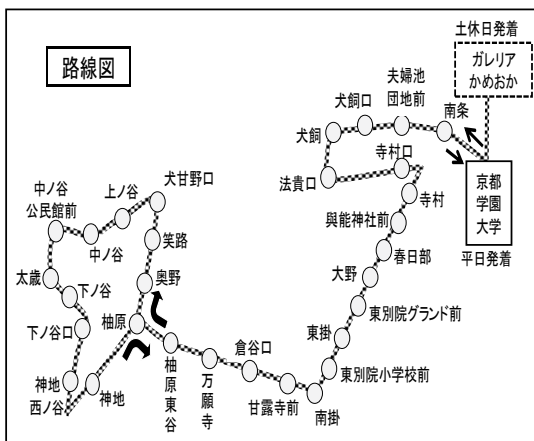

## 亀岡市ふるさとバス別院コースの運行再開のお知らせ

この度の西日本豪雨による道路の通行止めの影響で運休をしていました亀岡市ふるさとバス別院コースの運行を次のとおり再開しました。運行休止の間、皆さんには大変ご不便をおかけし申し訳ございませんでした。

○国道423号の通行止めが継続中ため、F21~24の4系統を統一し、1系統としてすべて次の経路・時刻で運行。

- 停留所の移設・増設・休止
  - ・「寺村口」停留所 … JA京都亀岡中部支店近隣へ移設
  - ・「柚原」停留所 … 既設停留所に加え、新たに西別院小学校前に増設
  - ・「法貴」、「皿谷」停留所 … 休止

### 「寺村口」停留所